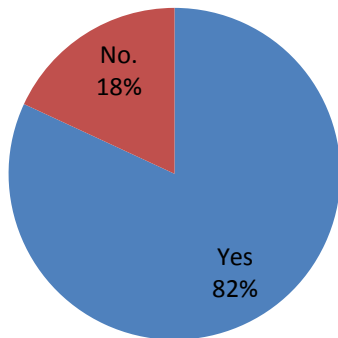

Timely availability of Text Books from Library