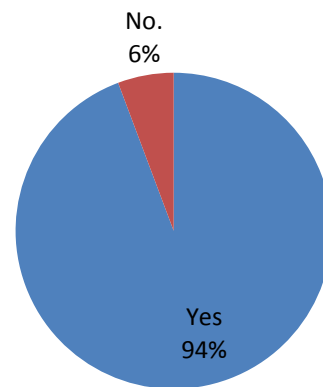

Are classroom always clean and neat?