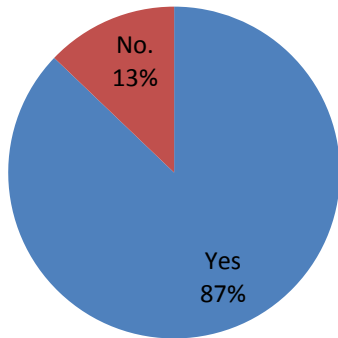

Prompt and polite Service offered by Office Staff